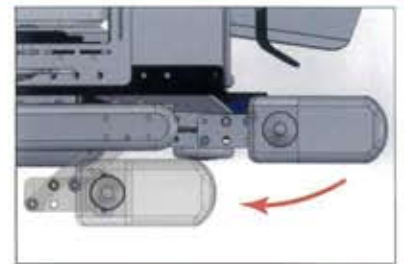

**レル【オプション】** ※オプションは他にも様々あります。

**【パワーレッグ】**

電動で足をあげられます。血行を良くし、むくみをとったり、リクライニング時に水平に保つこともできます。

**【リペアムゲル】(ノーパンクタイヤ)**

エアータイヤのようなクッション性のあるノーパンクタイヤです。空気の代わりにゲルを注入してあります。

**【操作スイッチ類】**

標準品以外に様々な操作スイッチを用意しております。小型・軽いスイッチはSKスイッチと組み合わせお使い下さい。

**【クワドリンク】(右用、左用があります)**

テーブルに入る時など、操作制御部が邪魔になることがあります。その時簡単に後方に移動できます。

**【プレスエアークッション】**

体圧分散性と通気性に優れた素材で、夏でも汗の課題を解決しました。セグメントの組み合わせもあります。

カバーの色も様々取り揃えてあります。

**【サイドガード】**

クッションの両サイドに付けることができます。ワンタッチで取外しもでき、横への移乗が簡単になります。