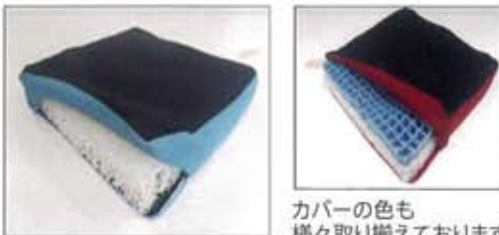

**レル【オプション】** ※オプションは他にも様々あります。

**【パワーレッグ】**

電動で足をあげられます。血行を良くし、むくみをとったり、リクライニング時に水平に保つこともできます。

**【リペアムゲル】(ノーパンクタイヤ)**

エアータイヤのようなクッション性のあるノーパンクタイヤです。空気の代わりにゲルを注入してあります。

**【操作スイッチ類】**

標準品以外に様々な操作スイッチを用意しております。小型・軽いスイッチはSKスイッチと組み合わせお使い下さい。

**【クワドリンク】(右用、左用があります)**

テーブルに入る時など、操作制御部が邪魔になることがあります。その時簡単に後方に移動できます。

**【プレスエアークッション】**

体圧分散性と通気性に優れた素材で、夏でも汗の課題を解決しました。セグメントの組み合わせもあります。

カバーの色も様々取り揃えてあります。

**【サイドガード】**

クッションの両サイドに付けることができます。ワンタッチで取外しもでき、横への移乗が簡単になります。