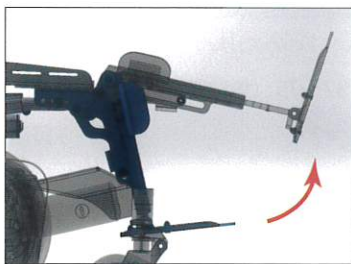

レル【オプション】 ※オプションは他にも様々あります。

【パワーレッグ】

電動で足をあげられます。血行を良くし、むくみをとったり、リクライニング時に水平に保つこともできます。

【リペアムゲル】(ノーパンクタイヤ)

エアータイヤのようなクッション性のあるノーパンクタイヤです。空気の代わりにゲルを注入してあります。

【操作スイッチ類】

標準品以外に様々な操作スイッチを用意しております。小型・軽いスイッチはSKスイッチと組合わせてお使い下さい。

【クワドリンク】(右用、左用があります)

テーブルに入る時など、操作制御部が邪魔になることがあります。その時簡単に後方に移動できます。

【ブレスエアークッション】

体圧分散性と通気性に優れた素材で、夏でも汗の課題を解決しました。セグメントの組み合わせもあります。

カバーの色も様々取り揃えてあります。

【サイドガード】

クッションの両サイドに付けることができます。ワンタッチで取外しもでき、横への移乗が簡単になります。