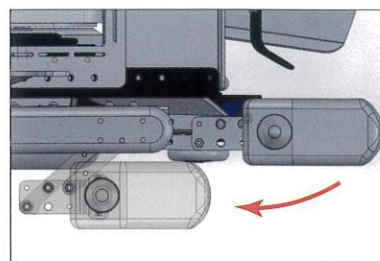

レル【オプション】 ※オプションは他にも様々あります。

【パワーレッグ】

電動で足をあげられます。血行を良くし、むくみをとったり、リクライニング時に水平に保つこともできます。

【リペアムゲル】(ノーパンクタイヤ)

エアータイヤのようなクッション性のあるノーパンクタイヤです。空気の代わりにゲルを注入してあります。

【操作スイッチ類】

標準品以外に様々な操作スイッチを用意しております。小型・軽いスイッチはSKスイッチと組合わせてお使い下さい。

【クワドリンク】(右用、左用があります)

テーブルに入る時など、操作制御部が邪魔になることがあります。その時簡単に後方に移動できます。

【ブレスエアークッション】

体圧分散性と通気性に優れた素材で、夏でも汗の課題を解決しました。セグメントの組み合わせもあります。

カバーの色も様々取り揃えてあります。

【サイドガード】

クッションの両サイドに付けることができます。ワンタッチで取外しもでき、横への移乗が簡単になります。