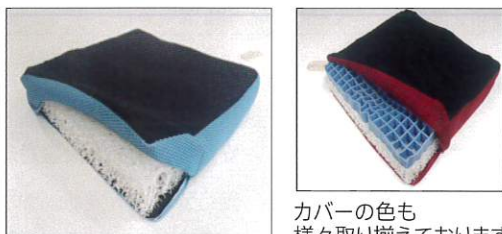

レル【オプション】 ※オプションは他にも様々あります。

【パワーレッグ】

電動で足をあげられます。血行を良くし、むくみをとったり、リクライニング時に水平に保つこともできます。

【リペアムゲル】(ノーパンクタイヤ)

エアータイヤのようなクッション性のあるノーパンクタイヤです。空気の代わりにゲルを注入してあります。

【操作スイッチ類】

標準品以外に様々な操作スイッチを用意しております。小型・軽いスイッチはSKスイッチと組合わせてお使い下さい。

【クワドリンク】(右用、左用があります)

テーブルに入る時など、操作制御部が邪魔になることがあります。その時簡単に後方に移動できます。

【ブレスエアークッション】

体圧分散性と通気性に優れた素材で、夏でも汗の課題を解決しました。セグメントの組み合わせもあります。

カバーの色も様々取り揃えてあります。

【サイドガード】

クッションの両サイドに付けることができます。ワンタッチで取外しもでき、横への移乗が簡単になります。